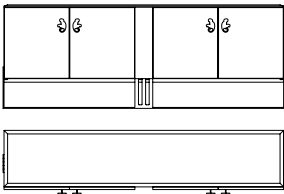

### E.KLE.113.A

L 237 D 54 H 87 cm